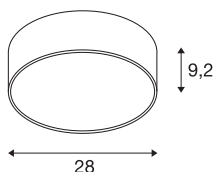

Технические характеристики

Тов. №	1007284
Количество различных источников света	2
IP Code	IP 50
Класс ударопрочности	IK 02
Ударопрочность	0.2 Joule
Сборка	Накладной
Детали сборки	Потолок, Потолок и аксессуары, Стена
С регулировкой яркости	Да
Технология регулирования яркости	DALI, Сенсорный
Номинальное первичное напряжение	220-240V ~50/60Hz
Вторичный ток / напряжение	250 mA
Класс защиты	I
Мощность	10 W
Температура окружающей среды	25 °C
Минимальная температура окружающей среды	-20 °C
Максимальная температура окружающей среды	45 °C
Операционная эффективность (LOR)	0,83
Номинальная мощность сети в режиме ожидания	0.26 W
Количество светильников на LS B16A	72

Количество светильников на LS C16A	122
Уровень пускового тока	52 A
Продолжительность пускового тока	1 µs
Стробоскопический эффект (SVM)	0.4
Световой поток	1250/1250 lm
Цветовая температура	3000/4000 Kelvin
Половинный угол	70 °
Цвет	черный
CRI	90
UGR ≤	19
LXXVXX Данные	L80B10
Срок службы	50000 h
Risk Group	1
Высота	9.2 cm
Диаметр	28 cm
Вес нетто	1.5 kg
вес брутто	1.605 kg
BIG WHITE Seite	150