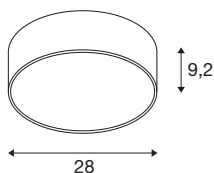

INFORMATIONS TECHNIQUES

Réf.	1007286
Nombre de sorties lumineuses différentes	2
Code IP	IP 50
Classe de résistance aux chocs	IK 02
Résistance aux chocs	0.2 Joule
Montage	En saillie
Détails de montage	Plafond, Plafond avec accessoires, Applique
Variable	Oui
Technologie de variation de l'éclairage	DALI, Touch
Tension nominale primaire	220-240V ~50/60Hz
Courant / tension secondaire	250 mA
Classe de protection	I
Puissance en watts	10 W
Température ambiante	25 °C
Température ambiante minimale	-20 °C
Température ambiante maximale	45 °C
Rendement opérationnel (LOR)	0,9
Réseau Puissance de veille assignée	0.26 W
Nombre de luminaires sur LS B16A	72
Nombre de luminaires sur LS C16A	122
Hauteur du courant d'appel	52 A

Durée du courant d'appel	1 μ s
Effet stroboscopique (SVM)	0.4
Lumen	1350/1350 lm
Température de couleur	3000/4000 Kelvin
Angle de rayonnement	110 °
Coloris	noir
IRC	90
UGR \leq	25
Données LXXBXX	L80B10
Durée de vie	50000 h
Risk Group	1
Hauteur	9.2 cm
Diamètre	28 cm
Poids net	1.5 kg
Poids brut	1.605 kg
Page du BIG WHITE	152