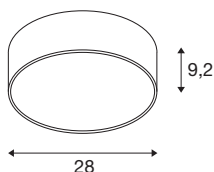

MEDO® PRO 30

настенный и потолочный накладной светильник для подсветки потолка, круглый, 3000/4000K, 10Вт, DALI, Touch, 110°, черный

Наша классическая линейка MEDO® пополнилась новой моделью — MEDO® PRO. Новинка имеет впечатляющий срок службы L80B10 (50000 ч), превосходную энергоэффективность от 120 лм/Вт и большую долю непрямого света. Удобство является также важным преимуществом при монтаже, который можно осуществить исключительно быстро благодаря нашей системе EasyBase. Улучшенная степень защиты IP50 и превосходный индекс цветопередачи CRI>90 обеспечивают высочайшее качество освещения. Индивидуальные варианты дизайна обеспечиваются двумя элегантными цветами корпуса и переключателем CCT, который позволяет легко выбирать между 3000K и 4000K. Светильник MEDO® PRO выпускается с интерфейсом DALI и в фазовом исполнении, а также в светильнике имеется возможность выбора между опаловым (UGR<25) и призматическим (UGR<19) стеклом. Ведь при реализации самых сложных проектов и освещение должно быть на высоте.