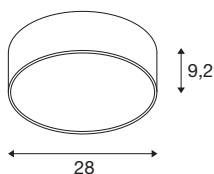

TEHNIČNI PODATKI

Št. art.	1007286
Število različnih svetlobnih rež	2
IP koda	IP 50
Kategorija odpornosti proti udarcem	IK 02
Odpornost proti udaru	0.2 Joule
Montaža	Nadgradnja
Podrobnosti montaže	Strop, Strop z dodatki, Stena
Možnost zatemnitve	Da
Tehnologija zatemnitve	DALI, Dotik
Primarna nazivna napetost	220-240V ~50/60Hz
Sekundarni tok / napetost	250 mA
Zaščitni razred	I
El. moč	10 W
Temperatura okolice	25 °C
minimalna temperatura okolja	-20 °C
maksimalna temperatura okolja	45 °C
Učinkovitost poslovanja (LOR)	0,9
Omrežna nazivna moč v stanju pripravljenosti	0.26 W
Število svetilk pri LS B16A	72
Število svetilk na LS C16A	122
Raven zagonskega toka	52 A
Trajanje zagonskega toka	1 μs

Stroboskopski učinek (SVM)	0.4
Lumni	1350/1350 lm
Barvna temperatura	3000/4000 Kelvin
Kot sevanja	110 °
Barva	črna
CRI	90
UGR ≤	25
LXXBXX podatki	L80B10
Življenjska doba	50000 h
Risk Group	1
Višina	9.2 cm
Premer	28 cm
Neto teža	1.5 kg
Bruto teža	1.605 kg
BIG WHITE Stran	152