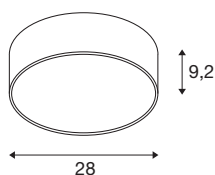

## TECHNISCHE DATEN

Art. Nr.	1007287
Anzahl unterschiedliche Lichtauslässe	2
IP Code	IP50
Schlagfestigkeitsklasse	IK 02
Schlagfestigkeit	0.2 Joule
Dimmbar	Ja
Technologie der Dimmung	DALI,Touch
Anzahl Durchverdrahtung	20
Primäre Nennspannung	220-240V ~50/60 Hz
Sekundär Strom / Spannung	250 mA
Schutzklasse	I
Wattage	10 W
minimale Umgebungstemperatur	-20 °C
maximale Umgebungstemperatur	45 °C
Betriebswirkungsgrad (LOR)	0.9
Anzahl Leuchten an LS B16A	72
Anzahl Leuchten an LS C16A	122
Höhe Einschaltstrom	52 A
Dauer Einschaltstrom	1 µs
Lumen	1300/1300 lm
Lichtfarbtemperatur	3000/4000 Kelvin
Abstrahlwinkel	110 °

Farbe	weiss/weiss
CRI	90
UGR ≤	25
Lebensdauer	50000 h
Risikogruppe	1
Höhe	9.2 cm
Durchmesser	28 cm
Nettogewicht	1.519 kg
Bruttogewicht	2.166 kg
BIG WHITE Seite	246