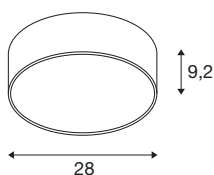

TECHNICKÁ DATA

Č. výrobku	1007288
Počet různých výstupů světla	2
Kód IP	IP 50
Třída rázové pevnosti	IK 02
Rázová pevnost	0.2 Joule
Montáž	Nástavba
Podrobnosti montáže	Strop, Strop s příslušenstvím, Stěna
Stmívatelné	Áno
Technologie stmívání	Stmívač pro kapacitní zatížení
Primární jmenovité napětí	220-240V ~50/60Hz
Sekundární proud / napětí	250 mA
Třída ochrany	I
Příkon	10 W
Teplota prostředí	25 °C
Minimální teplota prostředí	-20 °C
Maximální teplota prostředí	30 °C
Provozní účinnost (LOR)	0,83
Počet svítidel na LS B16A	71
Počet svítidel na LS C16A	89
Úroveň rozběhového proudu	6.5 A
Doba trvání rozběhového proudu	40 µs
Stroboskopický efekt (SVM)	0.4

Lumen	1250/1250 lm
Teplota barvy světla	3000/4000 Kelvin
Úhel záření	70 °
Barva	černá
CRI	90
UGR ≤	19
Data LXXBXX	L80B10
Životnost	50000 h
Risk Group	1
Výška	9.2 cm
Průměr	28 cm
Hmotnost netto	1.5 kg
Celková hmotnost	1.605 kg
BIG WHITE strana	150