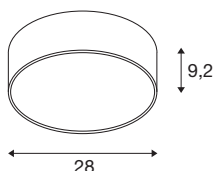

MEDO® PRO 30

luminaire mural et monté au plafond, rond, 3000/4000 K, 10 W, coupure de phase, 70°, UGR < 19, noir

Notre classique du design MEDO® gagne en puissance : MEDO® PRO. Ce luminaire séduit par sa durée de vie de 50 000 h, son efficacité énergétique admissible à partir de 120 lm/W et une teneur en lumière indirecte plus élevée. L'efficacité est également de mise au niveau de l'installation particulièrement rapide grâce à notre EasyBase. La classe de protection IP50 amélioré et un excellent indice de rendu des couleurs IRC > 90 garantissent en outre une qualité exceptionnelle. Deux couleurs de boîtier élégantes et le commutateur CCT, qui permet de facilement basculer entre 3000 K et 4000 K, offrent des options de conception individuelles. MEDO® PRO est disponible en version DALI et par phases et vous donne le choix entre un disque opaque (UGR < 25) et prismatique (UGR < 19). Parce que vos projets les plus exigeants méritent le meilleur éclairage.

INFORMATIONS TECHNIQUES

N° art.	1007288
Nombre de sorties lumineuses différentes	2
Code IP	IP 50
Classe de résistance aux chocs	IK 02
Résistance au choc	0.2 Joule
Montage	Apparent
Infos de montage	Plafond, Plafond avec accessoires, Mur
Dimmable	Oui
Technologie du dimmage	Variateur en phase descendante
Tension nominale primaire	220-240V ~50/60Hz
Courant / tension secondaire	250 mA
Indice de protection	I
Wattage	10 W
T° ambiante	25 °C
Température ambiante min.	-20 °C
Température ambiante max.	30 °C
Rendement opérationnel (LOR)	0,83
Nombre de luminaires sur LS B16A	71
Nombre de luminaires sur LS C16A	89
Hauteur du courant d'appel	6.5 A
Durée du courant d'appel	40 µs
Effet stroboscopique (SVM)	0.4

Lumen	1250/1250 lm
Température de couleur	3000/4000 Kelvin
Angle faisceau	70 °
Coloris	noir
CRI	90
UGR ≤	19
Caractéristiques LXXBXX	L80B10
Durée de vie	50000 h
Risk Group	1
Hauteur	9.2 cm
Diamètre	28 cm
Poids net	1.5 kg
Poids brut	1.605 kg
BIG WHITE, page	150