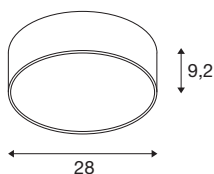

MEDO® PRO 30

luminária saliente para parede e teto, redondo, 3000/4000K, 10 W, secção de fase, 70°, UGR<19, preto

O nosso design clássico MEDO® tem um novo potente incremento: MEDO® PRO. Este impressiona com a sua vida útil L80B10@50.000h, eficiência energética elegível de 120 lm/W e uma componente de luz indireta mais elevada. A eficiência está também presente na instalação, que é particularmente rápida graças à nossa EasyBase. O índice de proteção IP 50 melhorado e um excelente índice de reprodução cromática CRI>90 garantem uma qualidade excepcional. Três elegantes cores de caixa e o interruptor CCT, que permite uma seleção fácil entre 3.000 K e 4.000 K, proporcionam opções de design individuais. O MEDO® PRO está disponível como variante DALI e de fase, além disso pode escolher entre vidro opalino (UGR<25) e prismático (UGR<19). Os seus projetos mais desafiantes merecem a melhor iluminação.

DADOS TÉCNICOS

Ref. n.º	1007288
Número de diferentes saídas de luz	2
IP Code	IP 50
Classe de resistência ao impacto	IK 02
Resistência ao impacto	0.2 Joule
Montagem	Montagem à superfície
Pormenores da montagem	Teto, Teto com acessórios, Parede
Regulável	Sim
Tecnologia de regulação	Ângulos de fases
Tensão nominal primária	220-240V ~50/60Hz
Corrente / Tensão secundária	250 mA
Classe de proteção	I
Potência	10 W
Temperatura ambiente	25 °C
temperatura ambiente mínima	-20 °C
temperatura ambiente máxima	30 °C
Eficiência operacional (LOR)	0,83
Número de luminárias no LS B16A	71
Número de luminárias no LS C16A	89
Nível de corrente de irrupção	6.5 A
Duração da corrente de irrupção	40 µs
Efeito estroboscópico (SVM)	0.4

Lúmen	1250/1250 lm
Temperatura de cor da luz	3000/4000 Kelvin
Ângulo de feixe	70 °
Cor	preto
CRI	90
UGR ≤	19
Dados LXXBXX	L80B10
Vida útil	50000 h
Risk Group	1
Altura	9.2 cm
Diâmetro	28 cm
Peso líquido	1.5 kg
Peso bruto	1.605 kg