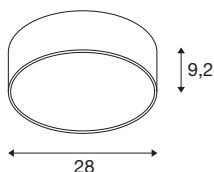

Технические характеристики

Тов. №	1007288
Количество различных источников света	2
IP Code	IP 50
Класс ударопрочности	IK 02
Ударопрочность	0.2 Joule
Сборка	Накладной
Детали сборки	Потолок, Потолок и аксессуары, Стена
С регулировкой яркости	Да
Технология регулирования яркости	Фазовая отсечка
Номинальное первичное напряжение	220-240V ~50/60Hz
Вторичный ток / напряжение	250 mA
Класс защиты	I
Мощность	10 W
Температура окружающей среды	25 °C
Минимальная температура окружающей среды	-20 °C
Максимальная температура окружающей среды	30 °C
Операционная эффективность (LOR)	0,83
Количество светильников на LS B16A	71
Количество светильников на LS C16A	89

Уровень пускового тока	6.5 A
Продолжительность пускового тока	40 μs
Стробоскопический эффект (SVM)	0.4
Световой поток	1250/1250 lm
Цветовая температура	3000/4000 Kelvin
Половинный угол	70 °
Цвет	черный
CRI	90
UGR ≤	19
LXXBXX Данные	L80B10
Срок службы	50000 h
Risk Group	1
Высота	9.2 cm
Диаметр	28 cm
Вес нетто	1.5 kg
вес брутто	1.605 kg
BIG WHITE Seite	150