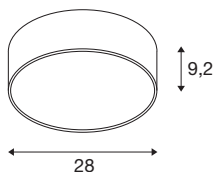

TEHNIČNI PODATKI

Št. art.	1007288
Število različnih svetlobnih rež	2
IP koda	IP 50
Kategorija odpornosti proti udarcem	IK 02
Odpornost proti udaru	0.2 Joule
Montaža	Nadgradnja
Podrobnosti montaže	Strop, Strop z dodatki, Stena
Možnost zatemnitve	Da
Tehnologija zatemnitve	Fazni odsek
Primarna nazivna napetost	220-240V ~50/60Hz
Sekundarni tok / napetost	250 mA
Zaščitni razred	I
El. moč	10 W
Temperatura okolice	25 °C
minimalna temperatura okolja	-20 °C
maksimalna temperatura okolja	30 °C
Učinkovitost poslovanja (LOR)	0,83
Število svetilk pri LS B16A	71
Število svetilk na LS C16A	89
Raven zagonskega toka	6.5 A
Trajanje zagonskega toka	40 μs
Stroboskopski učinek (SVM)	0.4

Lumini	1250/1250 lm
Barvna temperatura	3000/4000 Kelvin
Kot sevanja	70 °
Barva	črna
CRI	90
UGR ≤	19
LXXBXX podatki	L80B10
Življenjska doba	50000 h
Risk Group	1
Višina	9.2 cm
Premer	28 cm
Neto teža	1.5 kg
Bruto teža	1.605 kg
BIG WHITE Stran	150