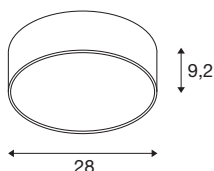

MEDO® PRO 30

wand- en plafondopbouwarmatuur, rond, 3000/4000K, 10W, fasegeschakeld, 110°, zwart

Onze designklassieker MEDO® heeft een nieuwe toevoeging: de MEDO® PRO. Deze maakt indruk met zijn levensduur L80B10@50.000h, subsidiabele energie-efficiëntie van 120 lm/W en een hoger indirect lichtaandeel. Ook bij installatie, die bijzonder snel gaat dankzij onze Easy-Base, staat efficiëntie voorop. De verbeterde IP50-beschermingsgraad en een uitstekende CRI>90 kleurweergave-index zorgen voor uitzonderlijke kwaliteit. Twee elegante behuizingskleuren en de CCT-schakelaar, waarmee eenvoudig tussen 3000K en 4000K kan worden gekozen, bieden individuele ontwerpopties. De MEDO® PRO is verkrijgbaar als DALI- en faseversie, bovendien heb je de keuze tussen opaal (UGR<25) en prismatisch (UGR<19) glas. Want je meest veeleisende projecten verdienen alleen de beste verlichting.

TECHNISCHE GEGEVENS

Art.nr.	1007290
Aantal verschillende lichtopeningen	2
IP-code	IP 50
Schokbestendigheidsklasse	IK 02
Schokbestendigheid	0.2 Joule
Montage	opbouw
Montagebeschrijving	plafond,plafond met toebehoren,wand
dimbaar	Ja
Dimtechnologie	faseafsnijding
Primaire nominale spanning	220-240V ~50/60Hz
Secundaire stroom/spanning	250 mA
Beschermingsklasse	I
Wattage	10 W
Omgevingstemperatuur	25 °C
minimale omgevingstemperatuur	-20 °C
maximale omgevingstemperatuur	30 °C
Bedrijfsrendement (LOR)	0,9
Aantal armaturen bij LS B16A	71
Aantal armaturen bij LS C16A	89
Niveau van inschakelstroom	6.5 A
Duur van inschakelstroom	40 µs
Stroboscopisch effect (SVM)	0.4

Lumen	1350/1350 lm
Lichtkleurtemperatuur	3000/4000 Kelvin
Stralingshoek	110 °
Kleur	zwart
CRI	90
UGR ≤	25
LXXBXX-gegevens	L80B10
Levensduur	50000 h
Risk Group	1
Hoogte	9.2 cm
Diameter	28 cm
Nettogewicht	1.5 kg
Brutogewicht	1.605 kg
BIG WHITE pagina	152