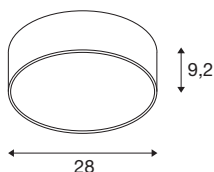

## Технические характеристики

Тов. №	1007290
Количество различных источников света	2
IP Code	IP 50
Класс ударопрочности	IK 02
Ударопрочность	0.2 Joule
Сборка	Накладной
Детали сборки	Потолок, Потолок и аксессуары, Стена
С регулировкой яркости	Да
Технология регулирования яркости	Фазовая отсечка
Номинальное первичное напряжение	220-240V ~50/60Hz
Вторичный ток / напряжение	250 mA
Класс защиты	I
Мощность	10 W
Температура окружающей среды	25 °C
Минимальная температура окружающей среды	-20 °C
Максимальная температура окружающей среды	30 °C
Операционная эффективность (LOR)	0,9
Количество светильников на LS B16A	71
Количество светильников на LS C16A	89

Уровень пускового тока	6.5 A
Продолжительность пускового тока	40 μs
Стробоскопический эффект (SVM)	0.4
Световой поток	1350/1350 lm
Цветовая температура	3000/4000 Kelvin
Половинный угол	110 °
Цвет	черный
CRI	90
UGR ≤	25
LXXBXX Данные	L80B10
Срок службы	50000 h
Risk Group	1
Высота	9.2 cm
Диаметр	28 cm
Вес нетто	1.5 kg
вес брутто	1.605 kg
BIG WHITE Seite	152