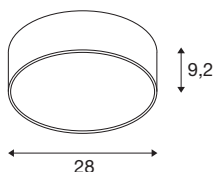

Технические характеристики

Тов. №	1007291
Количество различных источников света	2
IP Code	IP 50
Класс ударопрочности	IK 02
Ударопрочность	0.2 Joule
Сборка	Накладной
Детали сборки	Потолок, Потолок и аксессуары, Стена
С регулировкой яркости	Да
Технология регулирования яркости	Фазовая отсечка
Номинальное первичное напряжение	220-240V ~50/60Hz
Вторичный ток / напряжение	250 mA
Класс защиты	I
Мощность	10 W
Температура окружающей среды	25 °C
Минимальная температура окружающей среды	-20 °C
Максимальная температура окружающей среды	30 °C
Операционная эффективность (LOR)	0,9
Количество светильников на LS B16A	71
Количество светильников на LS C16A	89

Уровень пускового тока	6.5 A
Продолжительность пускового тока	40 μs
Стробоскопический эффект (SVM)	0.4
Световой поток	1350/1350 lm
Цветовая температура	3000/4000 Kelvin
Половинный угол	110 °
Цвет	белый
CRI	90
UGR ≤	25
LXXBXX Данные	L80B10
Срок службы	50000 h
Risk Group	1
Высота	9.2 cm
Диаметр	28 cm
Вес нетто	1.5 kg
вес брутто	1.605 kg
BIG WHITE Seite	152