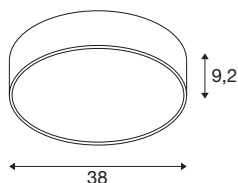

TECHNICKÁ DATA

Č. výrobku	1007292
Počet různých výstupů světla	2
Kód IP	IP 50
Třída rázové pevnosti	IK 02
Rázová pevnost	0.2 Joule
Montáž	Nástavba
Podrobnosti montáže	Strop, Strop s příslušenstvím, Stěna
Stmívatelné	Áno
Technologie stmívání	DALI, Dotyk
Primární jmenovité napětí	220-240V ~50/60Hz
Sekundární proud / napětí	500 mA
Třída ochrany	I
Příkon	19 W
Teplota prostředí	25 °C
Minimální teplota prostředí	-20 °C
Maximální teplota prostředí	30 °C
Provozní účinnost (LOR)	0,86
Jmenovitý pohotovostní výkon sítě	0.26 W
Počet svítidel na LS B16A	51
Počet svítidel na LS C16A	64
Úroveň rozběhového proudu	10 A
Doba trvání rozběhového proudu	30 μs

Stroboskopický efekt (SVM)	0.4
Lumen	2400/2500 lm
Teplota barvy světla	3000/4000 Kelvin
Úhel záření	80 °
Barva	černá
CRI	90
UGR ≤	19
Data LXXBXX	L80B10
Životnost	50000 h
Risk Group	1
Výška	9.2 cm
Průměr	38 cm
Hmotnost netto	2 kg
Celková hmotnost	2.14 kg
BIG WHITE strana	150