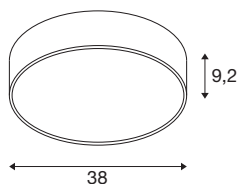

MEDO® PRO 40

настенный и потолочный накладной светильник для подсветки потолка, круглый, 3000/4000K, 19Вт, DALI, Touch, 80°, UGR<19, черный

Наша классическая линейка MEDO® пополнилась новой моделью — MEDO® PRO. Новинка имеет впечатляющий срок службы L80B10 (50000 ч), превосходную энергоэффективность от 120 лм/Вт и большую долю непрямого света. Удобство является также важным преимуществом при монтаже, который можно осуществить исключительно быстро благодаря нашей системе EasyBase. Улучшенная степень защиты IP50 и превосходный индекс цветопередачи CRI>90 обеспечивают высочайшее качество освещения. Индивидуальные варианты дизайна обеспечиваются двумя элегантными цветами корпуса и переключателем CCT, который позволяет легко выбирать между 3000K и 4000K. Светильник MEDO® PRO выпускается с интерфейсом DALI и в фазовом исполнении, а также в светильнике имеется возможность выбора между опаловым (UGR<25) и призматическим (UGR<19) стеклом. Ведь при реализации самых сложных проектов и освещение должно быть на высоте.