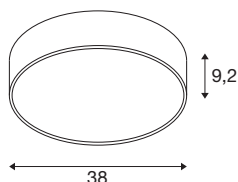

MEDO® PRO 40

настенный и потолочный накладной светильник для подсветки потолка, круглый, 3000/4000K, 19Вт, DALI, Touch, 110°, черный

Наша классическая линейка MEDO® пополнилась новой моделью — MEDO® PRO. Новинка имеет впечатляющий срок службы L80B10 (50000 ч), превосходную энергоэффективность от 120 лм/Вт и большую долю прямого света. Удобство является также важным преимуществом при монтаже, который можно осуществить исключительно быстро благодаря нашей системе EasyBase. Улучшенная степень защиты IP50 и превосходный индекс цветопередачи CRI>90 обеспечивают высочайшее качество освещения. Индивидуальные варианты дизайна обеспечиваются двумя элегантными цветами корпуса и переключателем CCT, который позволяет легко выбирать между 3000K и 4000K. Светильник MEDO® PRO выпускается с интерфейсом DALI и в фазовом исполнении, а также в светильнике имеется возможность выбора между опаловым (UGR<25) и призматическим (UGR<19) стеклом. Ведь при реализации самых сложных проектов и освещение должно быть на высоте.