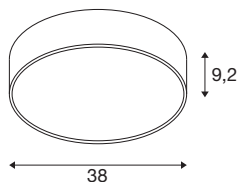

TEHNIČNI PODATKI

Št. art.	1007294
Število različnih svetlobnih rež	2
IP koda	IP 50
Kategorija odpornosti proti udarcem	IK 02
Odpornost proti udaru	0.2 Joule
Montaža	Nadgradnja
Podrobnosti montaže	Strop, Strop z dodatki, Stena
Možnost zatemnitve	Da
Tehnologija zatemnitve	DALI, Dotik
Primarna nazivna napetost	220-240V ~50/60Hz
Sekundarni tok / napetost	500 mA
Zaščitni razred	I
El. moč	19 W
Temperatura okolice	25 °C
minimalna temperatura okolja	-20 °C
maksimalna temperatura okolja	30 °C
Učinkovitost poslovanja (LOR)	0,91
Omrežna nazivna moč v stanju pripravljenosti	0.26 W
Število svetilk pri LS B16A	51
Število svetilk na LS C16A	64
Raven zagonskega toka	10 A
Trajanje zagonskega toka	30 μs

Stroboskopski učinek (SVM)	0.4
Lumni	2650/2650 lm
Barvna temperatura	3000/4000 Kelvin
Kot sevanja	110 °
Barva	črna
CRI	90
UGR ≤	25
LXXBXX podatki	L80B10
Življenjska doba	50000 h
Risk Group	1
Višina	9.2 cm
Premer	38 cm
Neto teža	2 kg
Bruto teža	2.14 kg
BIG WHITE Stran	152