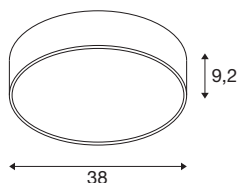

MEDO® PRO 40

**nástěnné a stropní nástavbové svítidlo, kulaté,
3000/4000 K, 19 W, DALI, Touch, 110°, bílá**

Naši designovou klasiku MEDO® doplnilo výkonné svítidlo: MEDO® PRO. Okouzlí svou životností 50 000 h (L80B10), slibnou energetickou účinností od 120 lm/W a vyšším podílem nepřímého světla. Účinná je také instalace, neboť je obzvláště rychlá díky naší EasyBase. Vylepšený stupeň krytí IP 50 a vynikající index podání barev CRI >90 zajišťují mimořádnou kvalitu. Individuální možnosti designu zaručují dvě elegantní barvy krytu a CCT přepínač, který umožňuje snadnou volbu mezi 3 000 K a 4 000 K. MEDO® PRO je na výběr ve variantě DALI nebo fázové, navíc máte na výběr mezi opálovým (UGR <25) a prizmatickým (UGR <19) kotoučem. Neboť vaše nejnáročnější projekty si zaslouží jen to nejlepší osvětlení.

TECHNICKÁ DATA

Č. výrobku	1007295
Počet různých výstupů světla	2
Kód IP	IP50
Třída rázové pevnosti	IK 02
Rázová pevnost	0.2 Joule
Stmívatelné	Áno
Technologie stmívání	DALI, Dotyk
Počet propojení	20
Primární jmenovité napětí	220-240V ~50/60 Hz
Sekundární proud / napětí	500 mA
Třída ochrany	I
Příkon	19 W
Minimální teplota prostředí	-20 °C
Maximální teplota prostředí	30 °C
Provozní účinnost (LOR)	0.91
Počet svítidel na LS B16A	51
Počet svítidel na LS C16A	64
Úroveň rozběhového proudu	10 A
Doba trvání rozběhového proudu	30 μs
Lumen	2550/2550 lm
Teplota barvy světla	3000/4000 Kelvin
Úhel záření	110 °

Barva	bílá/bílá
CRI	90
UGR ≤	25
Životnost	50000 h
Risk Group	1
Výška	9.2 cm
Průměr	38 cm
Hmotnost netto	2.033 kg
Celková hmotnost	2.964 kg
BIG WHITE strana	247