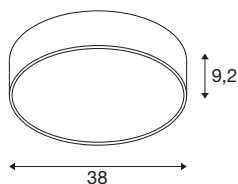

Технические характеристики

Тов. №	1007296
Количество различных источников света	2
IP Code	IP 50
Класс ударопрочности	IK 02
Ударопрочность	0.2 Joule
Сборка	Накладной
Детали сборки	Потолок, Потолок и аксессуары, Стена
С регулировкой яркости	Да
Технология регулирования яркости	Фазовая отсечка
Номинальное первичное напряжение	220-240V ~50/60Hz
Вторичный ток / напряжение	500 mA
Класс защиты	I
Мощность	19 W
Температура окружающей среды	25 °C
Минимальная температура окружающей среды	-20 °C
Максимальная температура окружающей среды	30 °C
Операционная эффективность (LOR)	0,86
Количество светильников на LS B16A	49
Количество светильников на LS C16A	62

Уровень пускового тока	6.5 A
Продолжительность пускового тока	25 μ s
Стробоскопический эффект (SVM)	0.4
Световой поток	2400/2500 lm
Цветовая температура	3000/4000 Kelvin
Половинный угол	80 °
Цвет	черный
CRI	90
UGR \leq	19
LXXBXX Данные	L80B10
Срок службы	50000 h
Risk Group	1
Высота	9.2 cm
Диаметр	38 cm
Вес нетто	2 kg
вес брутто	2.14 kg
BIG WHITE Seite	150