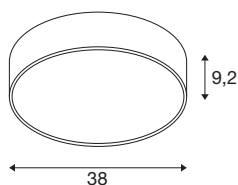

MEDO® PRO 40

wand- en plafondopbouwarmatuur, rond, 3000/4000K, 19W, fasegeschakeld, 110°, zwart

Onze designklassieker MEDO® heeft een nieuwe toevoeging: de MEDO® PRO. Deze maakt indruk met zijn levensduur L80B10@50.000h, subsidiabele energie-efficiëntie van 120 lm/W en een hoger indirect lichtaandeel. Ook bij installatie, die bijzonder snel gaat dankzij onze Easy-Base, staat efficiëntie voorop. De verbeterde IP50-beschermingsgraad en een uitstekende CRI>90 kleurweergave-index zorgen voor uitzonderlijke kwaliteit. Twee elegante behuizingskleuren en de CCT-schakelaar, waarmee eenvoudig tussen 3000K en 4000K kan worden gekozen, bieden individuele ontwerpopties. De MEDO® PRO is verkrijgbaar als DALI- en faseversie, bovendien heb je de keuze tussen opaal (UGR<25) en prismatisch (UGR<19) glas. Want je meest veeleisende projecten verdienen alleen de beste verlichting.

TECHNISCHE GEGEVENS

Art.nr.	1007298
Aantal verschillende lichtopeningen	2
IP-code	IP 50
Schokbestendigheidsklasse	IK 02
Schokbestendigheid	0.2 Joule
Montage	opbouw
Montagebeschrijving	plafond,plafond met toebehoren,wand
dimbaar	Ja
Dimtechnologie	faseafsnijding
Primaire nominale spanning	220-240V ~50/60Hz
Secundaire stroom/spanning	500 mA
Beschermingsklasse	I
Wattage	19 W
Omgevingstemperatuur	25 °C
minimale omgevingstemperatuur	-20 °C
maximale omgevingstemperatuur	30 °C
Bedrijfsrendement (LOR)	0,91
Aantal armaturen bij LS B16A	49
Aantal armaturen bij LS C16A	62
Niveau van inschakelstroom	6.5 A
Duur van inschakelstroom	25 µs
Stroboscopisch effect (SVM)	0.4

Lumen	2650/2650 lm
Lichtkleurtemperatuur	3000/4000 Kelvin
Stralingshoek	110 °
Kleur	zwart
CRI	90
UGR ≤	25
LXXBXX-gegevens	L80B10
Levensduur	50000 h
Risk Group	1
Hoogte	9.2 cm
Diameter	38 cm
Nettogewicht	2 kg
Brutogewicht	2.14 kg
BIG WHITE pagina	152