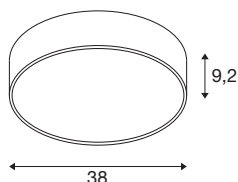

## Технические характеристики

Тов. №	1007298
Количество различных источников света	2
IP Code	IP 50
Класс ударопрочности	IK 02
Ударопрочность	0.2 Joule
Сборка	Накладной
Детали сборки	Потолок, Потолок и аксессуары, Стена
С регулировкой яркости	Да
Технология регулирования яркости	Фазовая отсечка
Номинальное первичное напряжение	220-240V ~50/60Hz
Вторичный ток / напряжение	500 mA
Класс защиты	I
Мощность	19 W
Температура окружающей среды	25 °C
Минимальная температура окружающей среды	-20 °C
Максимальная температура окружающей среды	30 °C
Операционная эффективность (LOR)	0,91
Количество светильников на LS B16A	49
Количество светильников на LS C16A	62

Уровень пускового тока	6.5 A
Продолжительность пускового тока	25 $\mu$ s
Стробоскопический эффект (SVM)	0.4
Световой поток	2650/2650 lm
Цветовая температура	3000/4000 Kelvin
Половинный угол	110 °
Цвет	черный
CRI	90
UGR $\leq$	25
LXXBXX Данные	L80B10
Срок службы	50000 h
Risk Group	1
Высота	9.2 cm
Диаметр	38 cm
Вес нетто	2 kg
вес брутто	2.14 kg
BIG WHITE Seite	152