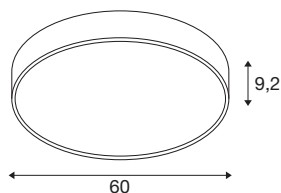

MEDO® PRO 60

wand- en plafondopbouwarmatuur, rond, 3000/4000K, 39W, DALI, Touch, 80°, UGR<19, zwart

Onze designklassieker MEDO® heeft een nieuwe toevoeging: de MEDO® PRO. Deze maakt indruk met zijn levensduur L80B10@50.000h, subsidiabele energie-efficiëntie van 120 lm/W en een hoger indirect lichtaandeel. Ook bij installatie, die bijzonder snel gaat dankzij onze Easy-Base, staat efficiëntie voorop. De verbeterde IP50-beschermingsgraad en een uitstekende CRI>90 kleurweergave-index zorgen voor uitzonderlijke kwaliteit. Twee elegante behuizingskleuren en de CCT-schakelaar, waarmee eenvoudig tussen 3000K en 4000K kan worden gekozen, bieden individuele ontwerpopties. De MEDO® PRO is verkrijgbaar als DALI- en faseversie, bovendien heb je de keuze tussen opaal (UGR<25) en prismatisch (UGR<19) glas. Want je meest veeleisende projecten verdienen alleen de beste verlichting.

TECHNISCHE GEGEVENS

Art.nr.	1007300
Aantal verschillende lichtopeningen	2
IP-code	IP 50
Schokbestendigheidsklasse	IK 02
Schokbestendigheid	0.2 Joule
Montage	opbouw
Montagebeschrijving	plafond,plafond met toebehoren,wand
dimbaar	Ja
Dimtechnologie	DALI,Aanraking
Primaire nominale spanning	220-240V ~50/60Hz
Secundaire stroom/spanning	1000 mA
Beschermingsklasse	I
Wattage	39 W
Omgevingstemperatuur	25 °C
minimale omgevingstemperatuur	-20 °C
maximale omgevingstemperatuur	40 °C
Netwerk nominaal standby-vermogen	0.21 W
Aantal armaturen bij LS B16A	27
Aantal armaturen bij LS C16A	46
Niveau van inschakelstroom	35 A
Duur van inschakelstroom	2 µs
Stroboscopisch effect (SVM)	0.4

Lumen	5000/5100 lm
Lichtkleurtemperatuur	3000/4000 Kelvin
Stralingshoek	80 °
Kleur	zwart
CRI	90
UGR ≤	19
LXXBXX-gegevens	L80B10
Levensduur	50000 h
Risk Group	1
Hoogte	9.2 cm
Diameter	60 cm
Nettogewicht	4.6 kg
Brutogewicht	4.922 kg
BIG WHITE pagina	151