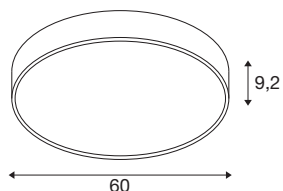

Технические характеристики

Тов. №	1007300
Количество различных источников света	2
IP Code	IP 50
Класс ударопрочности	IK 02
Ударопрочность	0.2 Joule
Сборка	Накладной
Детали сборки	Потолок, Потолок и аксессуары, Стена
С регулировкой яркости	Да
Технология регулирования яркости	DALI, Сенсорный
Номинальное первичное напряжение	220-240V ~50/60Hz
Вторичный ток / напряжение	1000 mA
Класс защиты	I
Мощность	39 W
Температура окружающей среды	25 °C
Минимальная температура окружающей среды	-20 °C
Максимальная температура окружающей среды	40 °C
Номинальная мощность сети в режиме ожидания	0.21 W
Количество светильников на LS B16A	27
Количество светильников на LS C16A	46

Уровень пускового тока	35 A
Продолжительность пускового тока	2 µs
Стробоскопический эффект (SVM)	0.4
Световой поток	5000/5100 lm
Цветовая температура	3000/4000 Kelvin
Половинный угол	80 °
Цвет	черный
CRI	90
UGR ≤	19
LXXBXX Данные	L80B10
Срок службы	50000 h
Risk Group	1
Высота	9.2 cm
Диаметр	60 cm
Вес нетто	4.6 kg
вес брутто	4.922 kg
BIG WHITE Seite	151