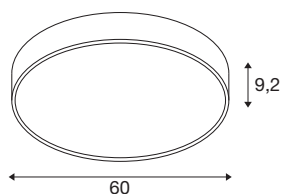

MEDO® PRO 60

nástěnné a stropní nástavbové svítidlo, kulaté,
3000/4000K, 39W, DALI, Touch, 110°, černá

Naši designovou klasiku MEDO® doplnilo výkonné svítidlo: MEDO® PRO. Okouzlí svou životností 50 000 h (L80B10), slibnou energetickou účinností od 120 lm/W a vyšším podílem nepřímého světla. Účinná je také instalace, neboť je obzvláště rychlá díky naší EasyBase. Vylepšený stupeň krytí IP 50 a vynikající index podání barev CRI>90 zajišťují mimořádnou kvalitu. Individuální možnosti designu zaručují dvě elegantní barvy krytu a CCT přepínač, který umožňuje snadnou volbu mezi 3 000 K a 4 000 K. MEDO® PRO je na výběr ve variantě DALI nebo fázové, navíc máte na výběr mezi opálovým (UGR<25) a prizmatickým (UGR<19) kotoučem. Neboť vaše nejnáročnější projekty si zaslouží jen to nejlepší osvětlení.

TECHNICKÁ DATA

Č. výrobku	1007302
Počet různých výstupů světla	2
Kód IP	IP 50
Třída rázové pevnosti	IK 02
Rázová pevnost	0.2 Joule
Montáž	Nástavba
Podrobnosti montáže	Strop, Strop s příslušenstvím, Stěna
Stmívatelné	Áno
Technologie stmívání	DALI, Dotyk
Primární jmenovité napětí	220-240V ~50/60Hz
Sekundární proud / napětí	1000 mA
Třída ochrany	I
Příkon	39 W
Teplota prostředí	25 °C
Minimální teplota prostředí	-20 °C
Maximální teplota prostředí	40 °C
Jmenovitý pohotovostní výkon sítě	0.21 W
Počet svítidel na LS B16A	27
Počet svítidel na LS C16A	46
Úroveň rozběhového proudu	35 A
Doba trvání rozběhového proudu	2 μs
Stroboskopický efekt (SVM)	0.4

Lumen	5450/5500 lm
Teplota barvy světla	3000/4000 Kelvin
Úhel záření	110 °
Barva	černá
CRI	90
UGR ≤	25
Data LXXBXX	L80B10
Životnost	50000 h
Risk Group	1
Výška	9.2 cm
Průměr	60 cm
Hmotnost netto	4.6 kg
Celková hmotnost	4.922 kg
BIG WHITE strana	153