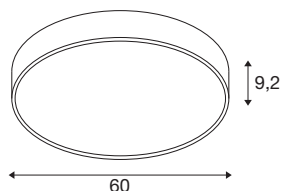

## Технические характеристики

Тов. №	1007302
Количество различных источников света	2
IP Code	IP 50
Класс ударопрочности	IK 02
Ударопрочность	0.2 Joule
Сборка	Накладной
Детали сборки	Потолок, Потолок и аксессуары, Стена
С регулировкой яркости	Да
Технология регулирования яркости	DALI, Сенсорный
Номинальное первичное напряжение	220-240V ~50/60Hz
Вторичный ток / напряжение	1000 mA
Класс защиты	I
Мощность	39 W
Температура окружающей среды	25 °C
Минимальная температура окружающей среды	-20 °C
Максимальная температура окружающей среды	40 °C
Номинальная мощность сети в режиме ожидания	0.21 W
Количество светильников на LS B16A	27
Количество светильников на LS C16A	46

Уровень пускового тока	35 A
Продолжительность пускового тока	2 µs
Стробоскопический эффект (SVM)	0.4
Световой поток	5450/5500 lm
Цветовая температура	3000/4000 Kelvin
Половинный угол	110 °
Цвет	черный
CRI	90
UGR ≤	25
LXXBXX Данные	L80B10
Срок службы	50000 h
Risk Group	1
Высота	9.2 cm
Диаметр	60 cm
Вес нетто	4.6 kg
вес брутто	4.922 kg
BIG WHITE Seite	153