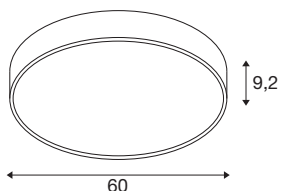

## Технические характеристики

Тов. №	1007303
Количество различных источников света	2
IP Code	IP 50
Класс ударопрочности	IK 02
Ударопрочность	0.2 Joule
Сборка	Накладной
Детали сборки	Потолок, Потолок и аксессуары, Стена
С регулировкой яркости	Да
Технология регулирования яркости	DALI, Сенсорный
Номинальное первичное напряжение	220-240V ~50/60Hz
Вторичный ток / напряжение	1000 mA
Класс защиты	I
Мощность	39 W
Температура окружающей среды	25 °C
Минимальная температура окружающей среды	-20 °C
Максимальная температура окружающей среды	40 °C
Номинальная мощность сети в режиме ожидания	0.21 W
Количество светильников на LS B16A	27
Количество светильников на LS C16A	46

Уровень пускового тока	35 A
Продолжительность пускового тока	2 μs
Стробоскопический эффект (SVM)	0.4
Световой поток	5450/5500 lm
Цветовая температура	3000/4000 Kelvin
Половинный угол	110 °
Цвет	белый
CRI	90
UGR ≤	25
LXXBXX Данные	L80B10
Срок службы	50000 h
Risk Group	1
Высота	9.2 cm
Диаметр	60 cm
Вес нетто	4.6 kg
вес брутто	4.922 kg
BIG WHITE Seite	153