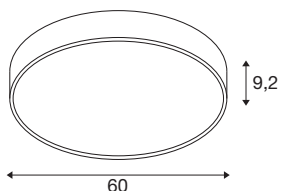

Технические характеристики

Тов. №	1007304
Количество различных источников света	2
IP Code	IP 50
Класс ударопрочности	IK 02
Ударопрочность	0.2 Joule
Сборка	Накладной
Детали сборки	Потолок, Потолок и аксессуары, Стена
С регулировкой яркости	Да
Технология регулирования яркости	Фазовая отсечка
Номинальное первичное напряжение	220-240V ~50/60Hz
Вторичный ток / напряжение	1000 mA
Класс защиты	I
Мощность	37 W
Температура окружающей среды	25 °C
Минимальная температура окружающей среды	-20 °C
Максимальная температура окружающей среды	40 °C
Количество светильников на LS B16A	27
Количество светильников на LS C16A	33
Уровень пускового тока	12 A

Продолжительность пускового тока	45 μ s
Стробоскопический эффект (SVM)	0.4
Световой поток	5000/5100 lm
Цветовая температура	3000/4000 Kelvin
Половинный угол	80 °
Цвет	черный
CRI	90
UGR \leq	19
LXXBXX Данные	L80B10
Срок службы	50000 h
Risk Group	1
Высота	9.2 cm
Диаметр	60 cm
Вес нетто	4.6 kg
вес брутто	4.922 kg
BIG WHITE Seite	151