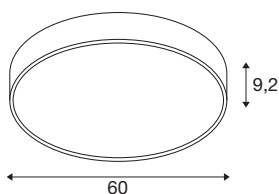

MEDO® PRO 60

nástěnné a stropní nástavbové svítidlo, kulaté,
3000/4000K, 37W, fáze, 110°, černá

Naši designovou klasiku MEDO® doplnilo výkonné svítidlo: MEDO® PRO. Okouzlí svou životností 50 000 h (L80B10), slibnou energetickou účinností od 120 lm/W a vyšším podílem nepřímého světla. Účinná je také instalace, neboť je obzvláště rychlá díky naší EasyBase. Vylepšený stupeň krytí IP 50 a vynikající index podání barev CRI>90 zajišťují mimořádnou kvalitu. Individuální možnosti designu zaručují dvě elegantní barvy krytu a CCT přepínač, který umožňuje snadnou volbu mezi 3 000 K a 4 000 K. MEDO® PRO je na výběr ve variantě DALI nebo fázové, navíc máte na výběr mezi opálovým (UGR<25) a prizmatickým (UGR<19) kotoučem. Neboť vaše nejnáročnější projekty si zaslouží jen to nejlepší osvětlení.

TECHNICKÁ DATA

Č. výrobku	1007306
Počet různých výstupů světla	2
Kód IP	IP 50
Třída rázové pevnosti	IK 02
Rázová pevnost	0.2 Joule
Montáž	Nástavba
Podrobnosti montáže	Strop, Strop s příslušenstvím, Stěna
Stmívatelné	Áno
Technologie stmívání	Stmívač pro kapacitní zatížení
Primární jmenovité napětí	220-240V ~50/60Hz
Sekundární proud / napětí	1000 mA
Třída ochrany	I
Příkon	37 W
Teplota prostředí	25 °C
Minimální teplota prostředí	-20 °C
Maximální teplota prostředí	40 °C
Počet svítidel na LS B16A	27
Počet svítidel na LS C16A	33
Úroveň rozběhového proudu	12 A
Doba trvání rozběhového proudu	45 μs
Stroboskopický efekt (SVM)	0.4
Lumen	5450/5500 lm

Teplota barvy světla	3000/4000 Kelvin
Úhel záření	110 °
Barva	černá
CRI	90
UGR ≤	25
Data LXXBXX	L80B10
Životnost	50000 h
Risk Group	1
Výška	9.2 cm
Průměr	60 cm
Hmotnost netto	4.6 kg
Celková hmotnost	4.922 kg
BIG WHITE strana	153