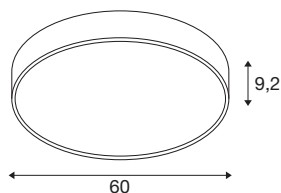

MEDO® PRO 60

wand- en plafondopbouwarmatuur, rond, 3000/4000K, 37W, fasegeschakeld, 110°, zwart

Onze designklassieker MEDO® heeft een nieuwe toevoeging: de MEDO® PRO. Deze maakt indruk met zijn levensduur L80B10@50.000h, subsidiabele energie-efficiëntie van 120 lm/W en een hoger indirect lichtaandeel. Ook bij installatie, die bijzonder snel gaat dankzij onze Easy-Base, staat efficiëntie voorop. De verbeterde IP50-beschermingsgraad en een uitstekende CRI>90 kleurweergave-index zorgen voor uitzonderlijke kwaliteit. Twee elegante behuizingskleuren en de CCT-schakelaar, waarmee eenvoudig tussen 3000K en 4000K kan worden gekozen, bieden individuele ontwerpopties. De MEDO® PRO is verkrijgbaar als DALI- en faseversie, bovendien heb je de keuze tussen opaal (UGR<25) en prismatisch (UGR<19) glas. Want je meest veeleisende projecten verdienen alleen de beste verlichting.

TECHNISCHE GEGEVENS

Art.nr.	1007306
Aantal verschillende lichtopeningen	2
IP-code	IP 50
Schokbestendigheidsklasse	IK 02
Schokbestendigheid	0.2 Joule
Montage	opbouw
Montagebeschrijving	plafond,plafond met toebehoren,wand
dimbaar	Ja
Dimtechnologie	faseafsnijding
Primaire nominale spanning	220-240V ~50/60Hz
Secundaire stroom/spanning	1000 mA
Beschermingsklasse	I
Wattage	37 W
Omgevingstemperatuur	25 °C
minimale omgevingstemperatuur	-20 °C
maximale omgevingstemperatuur	40 °C
Aantal armaturen bij LS B16A	27
Aantal armaturen bij LS C16A	33
Niveau van inschakelstroom	12 A
Duur van inschakelstroom	45 µs
Stroboscopisch effect (SVM)	0.4
Lumen	5450/5500 lm

Lichtkleurtemperatuur	3000/4000 Kelvin
Stralingshoek	110 °
Kleur	zwart
CRI	90
UGR ≤	25
LXXBXX-gegevens	L80B10
Levensduur	50000 h
Risk Group	1
Hoogte	9.2 cm
Diameter	60 cm
Nettogewicht	4.6 kg
Brutogewicht	4.922 kg
BIG WHITE pagina	153