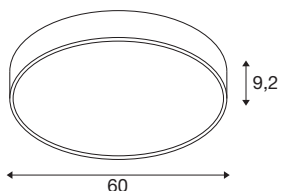

## Технические характеристики

Тов. №	1007306
Количество различных источников света	2
IP Code	IP 50
Класс ударопрочности	IK 02
Ударопрочность	0.2 Joule
Сборка	Накладной
Детали сборки	Потолок, Потолок и аксессуары, Стена
С регулировкой яркости	Да
Технология регулирования яркости	Фазовая отсечка
Номинальное первичное напряжение	220-240V ~50/60Hz
Вторичный ток / напряжение	1000 mA
Класс защиты	I
Мощность	37 W
Температура окружающей среды	25 °C
Минимальная температура окружающей среды	-20 °C
Максимальная температура окружающей среды	40 °C
Количество светильников на LS B16A	27
Количество светильников на LS C16A	33
Уровень пускового тока	12 A

Продолжительность пускового тока	45 $\mu$ s
Стробоскопический эффект (SVM)	0.4
Световой поток	5450/5500 lm
Цветовая температура	3000/4000 Kelvin
Половинный угол	110 °
Цвет	черный
CRI	90
UGR $\leq$	25
LXXBXX Данные	L80B10
Срок службы	50000 h
Risk Group	1
Высота	9.2 cm
Диаметр	60 cm
Вес нетто	4.6 kg
вес брутто	4.922 kg
BIG WHITE Seite	153