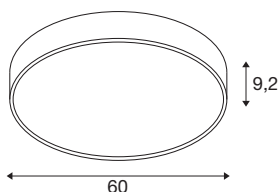

## MEDO® PRO 60

**lampada a parete/a plafone, rotonda, 3000/4000K, 37-W, a taglio di fase, 110°, bianco**

Il nostro classico del design MEDO® si arricchisce di un nuovo modello ad alte prestazioni: MEDO® PRO. Il nuovo apparecchio colpisce per la sua durata di vita L80-B10@50.000h, per l'efficienza energetica di 120 lm/W e per la maggiore componente di luce indiretta. Anche il programma di installazione è all'insegna dell'efficienza, perché la nostra EasyBase la rende particolarmente rapida. La classe di protezione migliorata IP 50 e un eccellente indice di resa cromatica CRI>90 garantiscono una qualità eccezionale. L'alloggiamento disponibile in due eleganti colori, l'interruttore CCT e la possibilità di scegliere facilmente tra 3000K e 4000K consentono inoltre grande libertà di progettazione. MEDO® PRO è disponibile in versione DALI e a fasi, ed è possibile scegliere tra vetro opalescente (UGR<25) e prismatico (UGR<19). Perché i vostri progetti più esigenti si meritano soltanto l'illuminazione migliore.

## DATI TECNICI

Articolo	1007307
Numero di diverse finestre	2
Codice IP	IP 50
Classe di resistenza all'urto	IK 02
Resistenza all'urto	0.2 Joule
Montaggio	Superficie
Dettagli di montaggio	Soffitto, Soffitto con accessori, Parete
Dimmerabile	Sì
Tecnologia del dimmering	Taglio di fase discendente
Tensione nominale primaria	220-240V ~50/60Hz
Corrente / tensione secondaria	1000 mA
Classe isolamento	I
Wattaggio	37 W
Temperatura esterna	25 °C
Temperatura ambiente minima	-20 °C
Temperatura ambiente massima	40 °C
Numero di apparecchi a LS B16A	27
Numero di apparecchi a LS C16A	33
Livello di corrente di spunto	12 A
Durata della corrente di spunto	45 µs
Effetto stroboscopico (SVM)	0.4
Lumen	5450/5500 lm

Temperatura colore	3000/4000 Kelvin
Angolo di emissione	110 °
Colore	bianco
CRI	90
UGR ≤	25
Dati LXXBXX	L80B10
Durata	50000 h
Risk Group	1
Altezza	9.2 cm
Diametro	60 cm
Peso netto	4.6 kg
Peso lordo	4.922 kg
BIG WHITE pagina	153