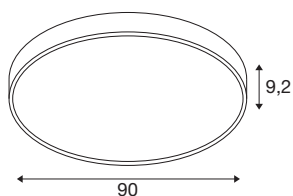

MEDO® PRO 90

stropní nástavbové svítidlo, kulaté, 3000/4000K, 75W, DALI, Touch, 80°, UGR<19, černá

Naši designovou klasiku MEDO® doplnilo výkonné svítidlo: MEDO® PRO. Okouzlí svou životností 50 000 h (L80B10), slibnou energetickou účinností od 120 lm/W a vyšším podílem nepřímého světla. Účinná je také instalace, neboť je obzvláště rychlá díky naší EasyBase. Vylepšený stupeň krytí IP 50 a vynikající index podání barev CRI>90 zajišťují mimořádnou kvalitu. Individuální možnosti designu zaručují dvě elegantní barvy krytu a CCT přepínač, který umožňuje snadnou volbu mezi 3 000 K a 4 000 K. MEDO® PRO je na výběr ve variantě DALI nebo fázové, navíc máte na výběr mezi opálovým (UGR<25) a prizmatickým (UGR<19) kotoučem. Neboť vaše nejnáročnější projekty si zaslouží jen to nejlepší osvětlení.

TECHNICKÁ DATA

Č. výrobku	1007308
Počet různých výstupů světla	2
Kód IP	IP 50
Třída rázové pevnosti	IK 02
Rázová pevnost	0.2 Joule
Montáž	Nástavba
Podrobnosti montáže	Strop, Strop s příslušenstvím
Stmívatelné	Áno
Technologie stmívání	DALI, Dotyk
Primární jmenovité napětí	220-240V ~50/60Hz
Sekundární proud / napětí	1000 mA
Třída ochrany	I
Příkon	75 W
Teplota prostředí	25 °C
Minimální teplota prostředí	-20 °C
Maximální teplota prostředí	40 °C
Jmenovitý pohotovostní výkon sítě	0.44 W
Počet svítidel na LS B16A	27
Počet svítidel na LS C16A	46
Úroveň rozběhového proudu	35 A
Doba trvání rozběhového proudu	2 μs
Stroboskopický efekt (SVM)	0.4

Lumen	9400/9700 lm
Teplota barvy světla	3000/4000 Kelvin
Úhel záření	80 °
Barva	černá
CRI	90
UGR ≤	19
Data LXXBXX	L80B10
Životnost	50000 h
Risk Group	1
Výška	9.2 cm
Průměr	90 cm
Hmotnost netto	9 kg
Celková hmotnost	9.63 kg
BIG WHITE strana	151