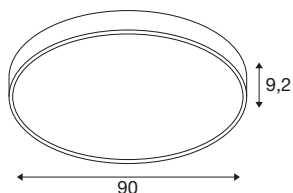

Технические характеристики

Тов. №	1007308
Количество различных источников света	2
IP Code	IP 50
Класс ударопрочности	IK 02
Ударопрочность	0.2 Joule
Сборка	Накладной
Детали сборки	Потолок, Потолок и аксессуары
С регулировкой яркости	Да
Технология регулирования яркости	DALI, Сенсорный
Номинальное первичное напряжение	220-240V ~50/60Hz
Вторичный ток / напряжение	1000 mA
Класс защиты	I
Мощность	75 W
Температура окружающей среды	25 °C
Минимальная температура окружающей среды	-20 °C
Максимальная температура окружающей среды	40 °C
Номинальная мощность сети в режиме ожидания	0.44 W
Количество светильников на LS B16A	27
Количество светильников на LS C16A	46

Уровень пускового тока	35 A
Продолжительность пускового тока	2 μ s
Стробоскопический эффект (SVM)	0.4
Световой поток	9400/9700 lm
Цветовая температура	3000/4000 Kelvin
Половинный угол	80 °
Цвет	черный
CRI	90
UGR \leq	19
LXXBXX Данные	L80B10
Срок службы	50000 h
Risk Group	1
Высота	9.2 cm
Диаметр	90 cm
Вес нетто	9 kg
вес брутто	9.63 kg
BIG WHITE Seite	151