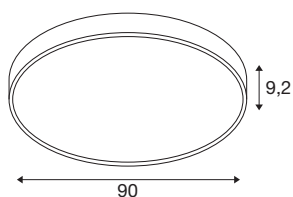

MEDO® PRO 90

stropna montažna svetilka, okrogla, 3000/4000 K, 75 W, DALI, Touch, 80°, UGR<19, črn

Naš klasični dizajn MEDO® dobiva visokozmogljivi dodatek: MEDO® PRO. Navdušuje s svojo življenjsko dobo L80B10@50.000h, višjo ravno energetske učinkovitosti od 120 lm/W in višjim deležem posredne svetlobe. Učinkovitost je na prvem mestu tudi pri sami namestitvi, ki je še posebej hitra zahvaljujoč naši EasyBase. Izboljšana vrsta zaščite IP 50 in izjemen indeks barvne reprodukcije CRI>90 zagotavljata vrhunsko kakovost. Dve elegantni barvi ohišja in stikalo CCT, ki omogoča enostavno izbiro med 3.000 K in 4.000 K, zagotavljajo individualne možnosti oblikovanja. MEDO® PRO je na voljo kot DALI in fazna različica, izbirate pa lahko tudi med opalnim (UGR<25) in prizmatičnim (UGR<19) steklom. Ker si vaši najzahtevnejši projekti zaslužijo le najboljšo osvetlitev.

TEHNIČNI PODATKI

Št. art.	1007308
Število različnih svetlobnih rež	2
IP koda	IP 50
Kategorija odpornosti proti udarcem	IK 02
Odpornost proti udaru	0.2 Joule
Montaža	Nadgradnja
Podrobnosti montaže	Strop, Strop z dodatki
Možnost zatemnitve	Da
Tehnologija zatemnitve	DALI, Dotik
Primarna nazivna napetost	220-240V ~50/60Hz
Sekundarni tok / napetost	1000 mA
Zaščitni razred	I
El. moč	75 W
Temperatura okolice	25 °C
minimalna temperatura okolja	-20 °C
maksimalna temperatura okolja	40 °C
Omrežna nazivna moč v stanju pripravljenosti	0.44 W
Število svetilk pri LS B16A	27
Število svetilk na LS C16A	46
Raven zagonskega toka	35 A
Trajanje zagonskega toka	2 μs
Stroboskopski učinek (SVM)	0.4

Lumini	9400/9700 lm
Barvna temperatura	3000/4000 Kelvin
Kot sevanja	80 °
Barva	črna
CRI	90
UGR ≤	19
LXXBXX podatki	L80B10
Življenjska doba	50000 h
Risk Group	1
Višina	9.2 cm
Premer	90 cm
Neto teža	9 kg
Bruto teža	9.63 kg
BIG WHITE Stran	151