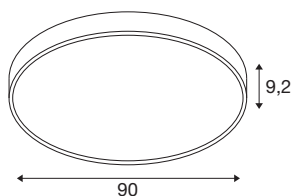

## MEDO® PRO 90

**luminaria de superficie de techo, redonda, 3000/4000 K, 75 W, DALI, táctil, 110°, color negro**

Nuestro modelo clásico MEDO® tiene una nueva variante: MEDO® PRO. Esta destaca por su vida útil L80-B10@50.000h, su eficiencia energética subvencionable a partir de 120 lm/W y su mayor componente de luz indirecta. La instalación también se realiza de forma rápida y eficaz, gracias a nuestro sistema EasyBase. El grado de protección IP50 mejorado y el índice de reproducción cromática CRI >90 garantizan una calidad excepcional. Los dos colores de la caja y el regulador CCT, que ofrece la posibilidad de elegir entre 3000 K y 4000 K, le permiten personalizar la luminaria. MEDO® PRO está disponible como variante DALI o de fase. Además, usted puede elegir entre un panel opalino (UGR <25) o prismático (UGR <19). Porque sus proyectos más ambiciosos de interiorismo incluyen una iluminación óptima.

### Datos técnicos

Art. N.º	1007310
Número de salidas de luz diferentes	2
Código IP	IP50
Clase de resistencia al impacto	IK 02
Resistencia al impacto	0.2 Joule
Dimerizable	Sí
Tecnología de regulación	DALI, Toque
Cantidad de cableado transversal	20
Voltaje nominal primario	220-240V ~50/60 Hz
Corriente eléctrica / Tensión secundaria	1000 mA
Clase de protección	I
Potencia	75 W
Temperatura ambiente mínima	-20 °C
Temperatura ambiente máxima	40 °C
Número de luminarias en LS B16A	27
Número de luminarias en LS C16A	46
Nivel de corriente de entrada	35 A
Duración de la corriente de entrada	2 µs
Flujo luminoso	10550/10750 lm
Temperatura del color de la luz	3000/4000 Kelvin
Semiángulo de dispersión	110 °
Color	negro/negro

IRC	90
UGR ≤	25
Vida útil	50000 h
Risk Group	1
Altura	9.2 cm
Diámetro	90 cm
Peso neto	9.442 kg
Peso bruto	13.301 kg
Página BIG WHITE	249