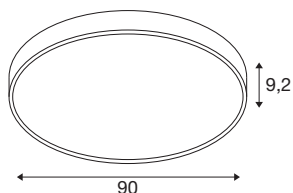

## Технические характеристики

Тов. №	1007310
Количество различных источников света	2
IP Code	IP 50
Класс ударопрочности	IK 02
Ударопрочность	0.2 Joule
Сборка	Накладной
Детали сборки	Потолок, Потолок и аксессуары
С регулировкой яркости	Да
Технология регулирования яркости	DALI, Сенсорный
Номинальное первичное напряжение	220-240V ~50/60Hz
Вторичный ток / напряжение	1000 mA
Класс защиты	I
Мощность	75 W
Температура окружающей среды	25 °C
Минимальная температура окружающей среды	-20 °C
Максимальная температура окружающей среды	40 °C
Номинальная мощность сети в режиме ожидания	0.44 W
Количество светильников на LS B16A	27
Количество светильников на LS C16A	46

Уровень пускового тока	35 A
Продолжительность пускового тока	2 µs
Стробоскопический эффект (SVM)	0.4
Световой поток	11000/11200 lm
Цветовая температура	3000/4000 Kelvin
Половинный угол	110 °
Цвет	черный
CRI	90
UGR ≤	25
LXXBXX Данные	L80B10
Срок службы	50000 h
Risk Group	1
Высота	9.2 cm
Диаметр	90 cm
Вес нетто	9 kg
вес брутто	9.63 kg
BIG WHITE Seite	153