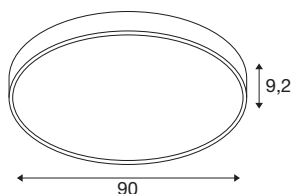

## MEDO® PRO 90

lampada a parete/a plafone, rotonda, 3000/4000 K, 74 W, a taglio di fase, 80°, UGR <19, nero

Il nostro classico del design MEDO® si arricchisce di un nuovo modello ad alte prestazioni: MEDO® PRO. Il nuovo apparecchio colpisce per la sua durata di vita L80-B10@50.000h, per l'efficienza energetica di 120 lm/W e per la maggiore componente di luce indiretta. Anche il programma di installazione è all'insegna dell'efficienza, perché la nostra EasyBase la rende particolarmente rapida. La classe di protezione migliorata IP 50 e un eccellente indice di resa cromatica CRI >90 garantiscono una qualità eccezionale. L'alloggiamento disponibile in due eleganti colori, l'interruttore CCT e la possibilità di scegliere facce lente tra 3000 K e 4000 K consentono inoltre grande libertà di progettazione. MEDO® PRO è disponibile in versione DALI e a fasi, ed è possibile scegliere tra vetro opalescente (UGR <25) e prismatico (UGR <19). Perché i vostri progetti più esigenti si meritano soltanto l'illuminazione migliore.

### DATI TECNICI

Articolo	1007312
Numero di diverse finestre	2
Codice IP	IP50
Classe di resistenza all'urto	IK 02
Resistenza all'urto	0.2 Joule
Dimmerabile	Sì
Tecnologia del dimmering	Taglio di fase discendente
Numero di cablaggi	20
Tensione nominale primaria	220-240V ~50/60 Hz
Corrente / tensione secondaria	1000 mA
Classe isolamento	I
Wattaggio	74 W
Temperatura ambiente minima	-20 °C
Temperatura ambiente massima	40 °C
Numero di apparecchi a LS B16A	27
Numero di apparecchi a LS C16A	33
Livello di corrente di spunto	12 A
Durata della corrente di spunto	45 µs
Lumen	8800/9100 lm
Temperatura colore	3000/4000 Kelvin
Angolo di emissione	80 °
Colore	nero/nero

CRI	90
UGR ≤	19
Durata	50000 h
Risk Group	1
Altezza	9.2 cm
Diametro	90 cm
Peso netto	9.264 kg
Peso lordo	12.922 kg
BIG WHITE pagina	245