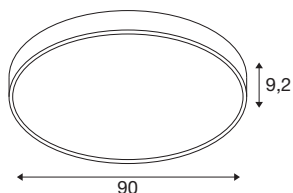

MEDO® PRO 90

потолочный накладной светильник для подсветки потолка, круглый, 3000/4000K, 74 Вт, фазовое диммирование, 80°, UGR<19, черный

Наша классическая линейка MEDO® пополнилась новой моделью — MEDO® PRO. Новинка имеет впечатляющий срок службы L80B10 (50000 ч), превосходную энергоэффективность от 120 лм/Вт и большую долю непрямого света. Удобство является также важным преимуществом при монтаже, который можно осуществить исключительно быстро благодаря нашей системе EasyBase. Улучшенная степень защиты IP50 и превосходный индекс цветопередачи CRI>90 обеспечивают высочайшее качество освещения. Индивидуальные варианты дизайна обеспечиваются двумя элегантными цветами корпуса и переключателем CCT, который позволяет легко выбирать между 3000K и 4000K. Светильник MEDO® PRO выпускается с интерфейсом DALI и в фазовом исполнении, а также в светильнике имеется возможность выбора между опаловым (UGR<25) и призматическим (UGR<19) стеклом. Ведь при реализации самых сложных проектов и освещение должно быть на высоте.

Технические характеристики

Тов. №	1007312
Количество различных источников света	2
IP Code	IP 50
Класс ударопрочности	IK 02
Ударопрочность	0.2 Joule
Сборка	Накладной
Детали сборки	Потолок, Потолок и аксессуары
С регулировкой яркости	Да
Технология регулирования яркости	Фазовая отсечка
Номинальное первичное напряжение	220-240V ~50/60Hz
Вторичный ток / напряжение	1000 mA
Класс защиты	I
Мощность	74 W
Температура окружающей среды	25 °C
Минимальная температура окружающей среды	-20 °C
Максимальная температура окружающей среды	40 °C
Количество светильников на LS B16A	27
Количество светильников на LS C16A	33
Уровень пускового тока	12 A

Продолжительность пускового тока	45 μ s
Стробоскопический эффект (SVM)	0.4
Световой поток	9400/9700 lm
Цветовая температура	3000/4000 Kelvin
Половинный угол	80 °
Цвет	черный
CRI	90
UGR \leq	19
LXXBXX Данные	L80B10
Срок службы	50000 h
Risk Group	1
Высота	9.2 cm
Диаметр	90 cm
Вес нетто	9 kg
вес брутто	9.63 kg
BIG WHITE Seite	151