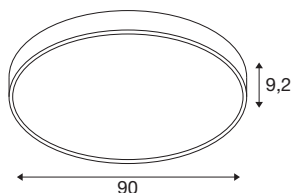

MEDO® PRO 90

потолочный накладной светильник для подсветки потолка, круглый, 3000/4000K, 74 Вт, фазовое диммирование, 110°, черный

Наша классическая линейка MEDO® пополнилась новой моделью — MEDO® PRO. Новинка имеет впечатляющий срок службы L80B10 (50000 ч), превосходную энергоэффективность от 120 лм/Вт и большую долю непрямого света. Удобство является также важным преимуществом при монтаже, который можно осуществить исключительно быстро благодаря нашей системе EasyBase. Улучшенная степень защиты IP50 и превосходный индекс цветопередачи CRI>90 обеспечивают высочайшее качество освещения. Индивидуальные варианты дизайна обеспечиваются двумя элегантными цветами корпуса и переключателем CCT, который позволяет легко выбирать между 3000K и 4000K. Светильник MEDO® PRO выпускается с интерфейсом DALI и в фазовом исполнении, а также в светильнике имеется возможность выбора между опаловым (UGR<25) и призматическим (UGR<19) стеклом. Ведь при реализации самых сложных проектов и освещение должно быть на высоте.

Технические характеристики

Тов. №	1007314
Количество различных источников света	2
IP Code	IP 50
Класс ударопрочности	IK 02
Ударопрочность	0.2 Joule
Сборка	Накладной
Детали сборки	Потолок, Потолок и аксессуары
С регулировкой яркости	Да
Технология регулирования яркости	Фазовая отсечка
Номинальное первичное напряжение	220-240V ~50/60Hz
Вторичный ток / напряжение	1000 mA
Класс защиты	I
Мощность	74 W
Температура окружающей среды	25 °C
Минимальная температура окружающей среды	-20 °C
Максимальная температура окружающей среды	40 °C
Количество светильников на LS B16A	27
Количество светильников на LS C16A	33
Уровень пускового тока	12 A

Продолжительность пускового тока	45 μ s
Стробоскопический эффект (SVM)	0.4
Световой поток	11000/11200 lm
Цветовая температура	3000/4000 Kelvin
Половинный угол	110 °
Цвет	черный
CRI	90
UGR \leq	25
LXXBXX Данные	L80B10
Срок службы	50000 h
Risk Group	1
Высота	9.2 cm
Диаметр	90 cm
Вес нетто	9 kg
вес брутто	9.63 kg
BIG WHITE Seite	153