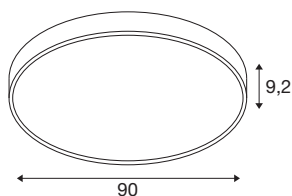

## MEDO® PRO 90

luminaire monté au plafond, rond, 3000/4000 K, 74 W, coupure de phase, 110°, blanc

Notre classique du design MEDO® gagne en puissance : MEDO® PRO. Ce luminaire séduit par sa durée de vie de 50 000 h, son efficacité énergétique admissible à partir de 120 lm/W et une teneur en lumière indirecte plus élevée. L'efficacité est également de mise au niveau de l'installation particulièrement rapide grâce à notre EasyBase. La classe de protection IP50 amélioré et un excellent indice de rendu des couleurs IRC > 90 garantissent en outre une qualité exceptionnelle. Deux couleurs de boîtier élégantes et le commutateur CCT, qui permet de facilement basculer entre 3000 K et 4000 K, offrent des options de conception individuelles. MEDO® PRO est disponible en version DALI et par phases et vous donne le choix entre un disque opaque (UGR < 25) et prismatique (UGR < 19). Parce que vos projets les plus exigeants méritent le meilleur éclairage.

## INFORMATIONS TECHNIQUES

N° art.	1007315
Nombre de sorties lumineuses différentes	2
Code IP	IP 50
Classe de résistance aux chocs	IK 02
Résistance au choc	0.2 Joule
Montage	Apparent
Infos de montage	Plafond, Plafond avec accessoires
Dimmable	Oui
Technologie du dimmage	Variateur en phase descendante
Tension nominale primaire	220-240V ~50/60Hz
Courant / tension secondaire	1000 mA
Indice de protection	I
Wattage	74 W
T° ambiante	25 °C
Température ambiante min.	-20 °C
Température ambiante max.	40 °C
Nombre de luminaires sur LS B16A	27
Nombre de luminaires sur LS C16A	33
Hauteur du courant d'appel	12 A
Durée du courant d'appel	45 µs
Effet stroboscopique (SVM)	0.4
Lumen	11000/11200 lm

Température de couleur	3000/4000 Kelvin
Angle faisceau	110 °
Coloris	blanc
CRI	90
UGR ≤	25
Caractéristiques LXXBXX	L80B10
Durée de vie	50000 h
Risk Group	1
Hauteur	9.2 cm
Diamètre	90 cm
Poids net	9 kg
Poids brut	9.63 kg
BIG WHITE, page	153