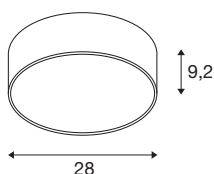

MEDO® 30

lampada a parete/a plafone, rotonda, 2700/3000/4000-K, 12W, a taglio di fase, 110°, nero

La nuova MEDO® definisce gli standard e convince grazie a una durata più lunga, a una migliore efficienza energetica e a una maggiore quota di luce indiretta. La classe di protezione migliorata IP 50 e un eccellente indice di resa cromatica CRI>90 garantiscono una qualità eccezionale. L'alloggiamento disponibile in tre eleganti colori, l'interruttore CCT e la possibilità di scegliere facilmente tra 2700, 3000K e 4000K consentono inoltre grande libertà di progettazione. E grazie a EasyBase anche l'installazione è molto facile e rapida.

DATI TECNICI

Articolo	1007316
Numero di diverse finestre	2
Codice IP	IP 50
Classe di resistenza all'urto	IK 02
Resistenza all'urto	0.2 Joule
Montaggio	Superficie
Dettagli di montaggio	Soffitto, Soffitto con accessori, Parete
Dimmerabile	Sì
Tecnologia del dimmering	Taglio di fase discendente
Tensione nominale primaria	220-240V ~50/60Hz
Corrente / tensione secondaria	250 mA
Classe isolamento	I
Wattaggio	12 W
Temperatura esterna	25 °C
Temperatura ambiente minima	-20 °C
Temperatura ambiente massima	30 °C
Efficienza operativa (LOR)	0,89
Numero di apparecchi a LS B16A	71
Numero di apparecchi a LS C16A	89
Livello di corrente di spunto	6.5 A
Durata della corrente di spunto	40 µs
Effetto stroboscopico (SVM)	0.4

Lumen	1050/1100/1200 lm
Temperatura colore	2700/3000/4000 Kelvin
Angolo di emissione	110 °
Colore	nero
CRI	90
UGR ≤	25
Dati LXXBXX	L70B50
Durata	50000 h
Risk Group	1
Altezza	9.2 cm
Diametro	28 cm
Peso netto	1.5 kg
Peso lordo	1.605 kg
BIG WHITE pagina	161