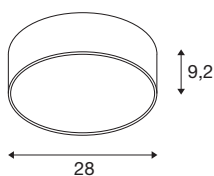

MEDO® 30

настенный и потолочный накладной светильник для подсветки потолка, круглый, 2700/3000/4000К, 12 Вт, фазовое диммирование, 110°, черный

Новый светильник MEDO® задает стандарты и поражает длительным сроком службы, превосходной энергоэффективностью и большей долей непрямого света. Улучшенная степень защиты IP50 и превосходный индекс цветопередачи CRI>90 обеспечивают высочайшее качество освещения. Три элегантных цвета корпуса и переключатель CCT, который позволяет легко выбирать между 3000K и 4000K, позволяют подобрать ваш индивидуальный вариант дизайна освещения. А благодаря системе EasyBase установка выполняется просто и быстро.