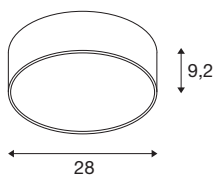

TEHNIČNI PODATKI

Št. art.	1007316
Število različnih svetlobnih rež	2
IP koda	IP 50
Kategorija odpornosti proti udarcem	IK 02
Odpornost proti udaru	0.2 Joule
Montaža	Nadgradnja
Podrobnosti montaže	Strop, Strop z dodatki, Stena
Možnost zatemnitve	Da
Tehnologija zatemnitve	Fazni odsek
Primarna nazivna napetost	220-240V ~50/60Hz
Sekundarni tok / napetost	250 mA
Zaščitni razred	I
El. moč	12 W
Temperatura okolice	25 °C
minimalna temperatura okolja	-20 °C
maksimalna temperatura okolja	30 °C
Učinkovitost poslovanja (LOR)	0,89
Število svetilk pri LS B16A	71
Število svetilk na LS C16A	89
Raven zagonskega toka	6.5 A
Trajanje zagonskega toka	40 μs
Stroboskopski učinek (SVM)	0.4

Lumini	1050/1100/1200 lm
Barvna temperatura	2700/3000/4000 Kelvin
Kot sevanja	110 °
Barva	črna
CRI	90
UGR ≤	25
LXXBXX podatki	L70B50
Življenjska doba	50000 h
Risk Group	1
Višina	9.2 cm
Premer	28 cm
Neto teža	1.5 kg
Bruto teža	1.605 kg
BIG WHITE Stran	161