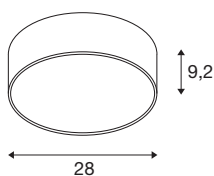

Технические характеристики

Тов. №	1007317
Количество различных источников света	2
IP Code	IP 50
Класс ударопрочности	IK 02
Ударопрочность	0.2 Joule
Сборка	Накладной
Детали сборки	Потолок, Потолок и аксессуары, Стена
С регулировкой яркости	Да
Технология регулирования яркости	Фазовая отсечка
Номинальное первичное напряжение	220-240V ~50/60Hz
Вторичный ток / напряжение	250 mA
Класс защиты	I
Мощность	12 W
Температура окружающей среды	25 °C
Минимальная температура окружающей среды	-20 °C
Максимальная температура окружающей среды	30 °C
Операционная эффективность (LOR)	0,89
Количество светильников на LS B16A	71
Количество светильников на LS C16A	89

Уровень пускового тока	6.5 A
Продолжительность пускового тока	40 μ s
Стробоскопический эффект (SVM)	0.4
Световой поток	1050/1100/1200 lm
Цветовая температура	2700/3000/4000 Kelvin
Половинный угол	110 °
Цвет	белый
CRI	90
UGR \leq	25
LXXBXX Данные	L70B50
Срок службы	50000 h
Risk Group	1
Высота	9.2 cm
Диаметр	28 cm
Вес нетто	1.5 kg
вес брутто	1.605 kg
BIG WHITE Seite	161