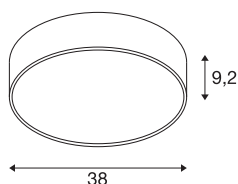

MEDO® 40

nástěnné a stropní nástavbové svítidlo, kulaté,
2700/3000/4000K, 20W, fáze, 110°, černá

Nové svítidlo MEDO® určuje směr a potěší delší životností, zlepšenou energetickou účinností a vyšším podílem nepřímého světla. Vylepšený stupeň krytí IP 50 a vynikající index podání barev CRI>90 zajišťují mimořádnou kvalitu. Individuální možnosti designu zaručují tři elegantní barvy krytu a CCT přepínač, který umožňuje snadnou volbu mezi 2 700, 3 000 K a 4 000 K. A díky EasyBase je také instalace tak rychlá a snadná.

TECHNICKÁ DATA

Č. výrobku	1007319
Počet různých výstupů světla	2
Kód IP	IP 50
Třída rázové pevnosti	IK 02
Rázová pevnost	0.2 Joule
Montáž	Nástavba
Podrobnosti montáže	Strop, Strop s příslušenstvím, Stěna
Stmívatelné	Áno
Technologie stmívání	Stmívač pro kapacitní zatížení
Primární jmenovité napětí	220-240V ~50/60Hz
Sekundární proud / napětí	500 mA
Třída ochrany	I
Příkon	20 W
Teplota prostředí	25 °C
Minimální teplota prostředí	-20 °C
Maximální teplota prostředí	30 °C
Provozní účinnost (LOR)	0,88
Počet svítidel na LS B16A	49
Počet svítidel na LS C16A	62
Úroveň rozběhového proudu	6.5 A
Doba trvání rozběhového proudu	25 µs
Stroboskopický efekt (SVM)	0.4

Lumen	2100/2200/2350 lm
Teplota barvy světla	2700/3000/4000 Kelvin
Úhel záření	110 °
Barva	černá
CRI	90
UGR ≤	25
Data LXXBXX	L70B50
Životnost	50000 h
Risk Group	1
Výška	9.2 cm
Průměr	38 cm
Hmotnost netto	2 kg
Celková hmotnost	2.14 kg
BIG WHITE strana	161