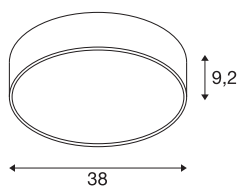

MEDO® 40

stenska in stropna montažna svetilka, okrogla,
2700/3000/4000 K, 20 W, fazni zatemnilnik, 110°, črn

Novi MEDO® postavlja standarde in navdušuje z daljšo življenjsko dobo, višjo energetske učinkovitosti in večjim deležem posredne svetlobe. Izboljšana vrsta zaščite IP 50 in izjemen indeks barvne reprodukcije CRI>90 zagotavljata vrhunsko kakovost. Tri elegantne barve ohišja in stikalo CCT, ki omogoča enostavno izbiro med 2.700 K, 3.000 K in 4.000 K, zagotavljajo individualne možnosti oblikovanja. Zahvaljujoč EasyBase je namestitev hitra in enostavna

TEHNIČNI PODATKI

Št. art.	1007319
Število različnih svetlobnih rež	2
IP koda	IP 50
Kategorija odpornosti proti udarcem	IK 02
Odpornost proti udaru	0.2 Joule
Montaža	Nadgradnja
Podrobnosti montaže	Strop, Strop z dodatki, Stena
Možnost zatemnitve	Da
Tehnologija zatemnitve	Fazni odsek
Primarna nazivna napetost	220-240V ~50/60Hz
Sekundarni tok / napetost	500 mA
Zaščitni razred	I
El. moč	20 W
Temperatura okolice	25 °C
minimalna temperatura okolja	-20 °C
maksimalna temperatura okolja	30 °C
Učinkovitost poslovanja (LOR)	0,88
Število svetilk pri LS B16A	49
Število svetilk na LS C16A	62
Raven zagonskega toka	6.5 A
Trajanje zagonskega toka	25 μs
Stroboskopski učinek (SVM)	0.4

Lumni	2100/2200/2350 lm
Barvna temperatura	2700/3000/4000 Kelvin
Kot sevanja	110 °
Barva	črna
CRI	90
UGR ≤	25
LXXBXX podatki	L70B50
Življenjska doba	50000 h
Risk Group	1
Višina	9.2 cm
Premer	38 cm
Neto teža	2 kg
Bruto teža	2.14 kg
BIG WHITE Stran	161