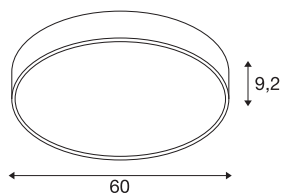

## MEDO® 60

nástěnné a stropní nástavbové svítidlo, kulaté,  
2700/3000/4000K, 39W, fáze, 110°, černá

Nové svítidlo MEDO® určuje směr a potěší delší životností, zlepšenou energetickou účinností a vyšším podílem nepřímého světla. Vylepšený stupeň krytí IP 50 a vynikající index podání barev CRI>90 zajišťují mimořádnou kvalitu. Individuální možnosti designu zaručují tři elegantní barvy krytu a CCT přepínač, který umožňuje snadnou volbu mezi 2 700, 3 000 K a 4 000 K. A díky EasyBase je také instalace tak rychlá a snadná.

## TECHNICKÁ DATA

Č. výrobku	1007322
Počet různých výstupů světla	2
Kód IP	IP 50
Třída rázové pevnosti	IK 02
Rázová pevnost	0.2 Joule
Montáž	Nástavba
Podrobnosti montáže	Strop, Strop s příslušenstvím, Stěna
Stmívatelné	Áno
Technologie stmívání	Stmívač pro kapacitní zatížení
Primární jmenovité napětí	220-240V ~50/60Hz
Sekundární proud / napětí	1000 mA
Třída ochrany	I
Příkon	39 W
Teplota prostředí	25 °C
Minimální teplota prostředí	-20 °C
Maximální teplota prostředí	40 °C
Počet svítidel na LS B16A	27
Počet svítidel na LS C16A	33
Úroveň rozběhového proudu	12 A
Doba trvání rozběhového proudu	45 μs
Stroboskopický efekt (SVM)	0.4
Lumen	4050/4250/4550 lm

Teplota barvy světla	2700/3000/4000 Kelvin
Úhel záření	110 °
Barva	černá
CRI	90
UGR ≤	22
Data LXXBXX	L70B50
Životnost	50000 h
Risk Group	1
Výška	9.2 cm
Průměr	60 cm
Hmotnost netto	4.6 kg
Celková hmotnost	4.922 kg
BIG WHITE strana	161