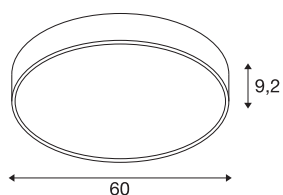

## MEDO® 60

**lampada a parete/a plafone, rotonda, 2700/3000/4000-K, 39W, a taglio di fase, 110°, nero**

La nuova MEDO® definisce gli standard e convince grazie a una durata più lunga, a una migliore efficienza energetica e a una maggiore quota di luce indiretta. La classe di protezione migliorata IP 50 e un eccellente indice di resa cromatica CRI>90 garantiscono una qualità eccezionale. L'alloggiamento disponibile in tre eleganti colori, l'interruttore CCT e la possibilità di scegliere facilmente tra 2700, 3000K e 4000K consentono inoltre grande libertà di progettazione. E grazie a EasyBase anche l'installazione è molto facile e rapida.

## DATI TECNICI

Articolo	1007322
Numero di diverse finestre	2
Codice IP	IP 50
Classe di resistenza all'urto	IK 02
Resistenza all'urto	0.2 Joule
Montaggio	Superficie
Dettagli di montaggio	Soffitto, Soffitto con accessori, Parete
Dimmerabile	Sì
Tecnologia del dimmering	Taglio di fase discendente
Tensione nominale primaria	220-240V ~50/60Hz
Corrente / tensione secondaria	1000 mA
Classe isolamento	I
Wattaggio	39 W
Temperatura esterna	25 °C
Temperatura ambiente minima	-20 °C
Temperatura ambiente massima	40 °C
Numero di apparecchi a LS B16A	27
Numero di apparecchi a LS C16A	33
Livello di corrente di spunto	12 A
Durata della corrente di spunto	45 µs
Effetto stroboscopico (SVM)	0.4
Lumen	4050/4250/4550 lm

Temperatura colore	2700/3000/4000 Kelvin
Angolo di emissione	110 °
Colore	nero
CRI	90
UGR ≤	22
Dati LXXBXX	L70B50
Durata	50000 h
Risk Group	1
Altezza	9.2 cm
Diametro	60 cm
Peso netto	4.6 kg
Peso lordo	4.922 kg
BIG WHITE pagina	161