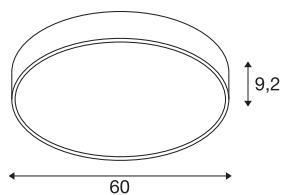

MEDO® 60

настенный и потолочный накладной светильник для подсветки потолка, круглый, 2700/3000/4000К, 39 Вт, фазовое диммирование, 110°, черный

Новый светильник MEDO® задает стандарты и поражает длительным сроком службы, превосходной энергоэффективностью и большей долей непрямого света. Улучшенная степень защиты IP50 и превосходный индекс цветопередачи CRI>90 обеспечивают высочайшее качество освещения. Три элегантных цвета корпуса и переключатель CCT, который позволяет легко выбирать между 3000К и 4000К, позволяют подобрать ваш индивидуальный вариант дизайна освещения. А благодаря системе EasyBase установка выполняется просто и быстро.

Технические характеристики

Тов. №	1007322
Количество различных источников света	2
IP Code	IP 50
Класс ударопрочности	IK 02
Ударопрочность	0.2 Joule
Сборка	Накладной
Детали сборки	Потолок, Потолок и аксессуары, Стена
С регулировкой яркости	Да
Технология регулирования яркости	Фазовая отсечка
Номинальное первичное напряжение	220-240V ~50/60Hz
Вторичный ток / напряжение	1000 mA
Класс защиты	I
Мощность	39 W
Температура окружающей среды	25 °C
Минимальная температура окружающей среды	-20 °C
Максимальная температура окружающей среды	40 °C
Количество светильников на LS B16A	27
Количество светильников на LS C16A	33
Уровень пускового тока	12 A

Продолжительность пускового тока	45 μ s
Стробоскопический эффект (SVM)	0.4
Световой поток	4050/4250/4550 lm
Цветовая температура	2700/3000/4000 Kelvin
Половинный угол	110 °
Цвет	черный
CRI	90
UGR \leq	22
LXXBXX Данные	L70B50
Срок службы	50000 h
Risk Group	1
Высота	9.2 cm
Диаметр	60 cm
Вес нетто	4.6 kg
вес брутто	4.922 kg
BIG WHITE Seite	161