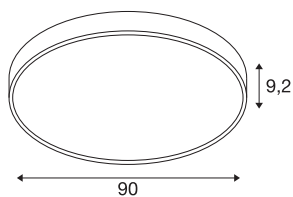

MEDO® 90

потолочный накладной светильник для подсветки потолка, круглый, 2700/3000/4000К, 79 Вт, фазовое диммирование, 110°, черный

Новый светильник MEDO® задает стандарты и поражает длительным сроком службы, превосходной энергоэффективностью и большей долей непрямого света. Улучшенная степень защиты IP50 и превосходный индекс цветопередачи CRI>90 обеспечивают высочайшее качество освещения. Три элегантных цвета корпуса и переключатель CCT, который позволяет легко выбирать между 3000К и 4000К, позволяют подобрать ваш индивидуальный вариант дизайна освещения. А благодаря системе EasyBase установка выполняется просто и быстро.

Технические характеристики

Тов. №	1007325
Количество различных источников света	2
IP Code	IP 50
Класс ударопрочности	IK 02
Ударопрочность	0.2 Joule
Сборка	Накладной
Детали сборки	Потолок, Потолок и аксессуары
С регулировкой яркости	Да
Технология регулирования яркости	Фазовая отсечка
Номинальное первичное напряжение	220-240V ~50/60Hz
Вторичный ток / напряжение	1000 mA
Класс защиты	I
Мощность	79 W
Температура окружающей среды	25 °C
Минимальная температура окружающей среды	-20 °C
Максимальная температура окружающей среды	40 °C
Количество светильников на LS B16A	27
Количество светильников на LS C16A	33
Уровень пускового тока	12 A

Продолжительность пускового тока	45 μ s
Стробоскопический эффект (SVM)	0.4
Световой поток	8300/8700/9350 lm
Цветовая температура	2700/3000/4000 Kelvin
Половинный угол	110 °
Цвет	черный
CRI	90
UGR \leq	22
LXXBXX Данные	L70B50
Срок службы	50000 h
Risk Group	1
Высота	9.2 cm
Диаметр	90 cm
Вес нетто	9 kg
вес брутто	9.63 kg
BIG WHITE Seite	161